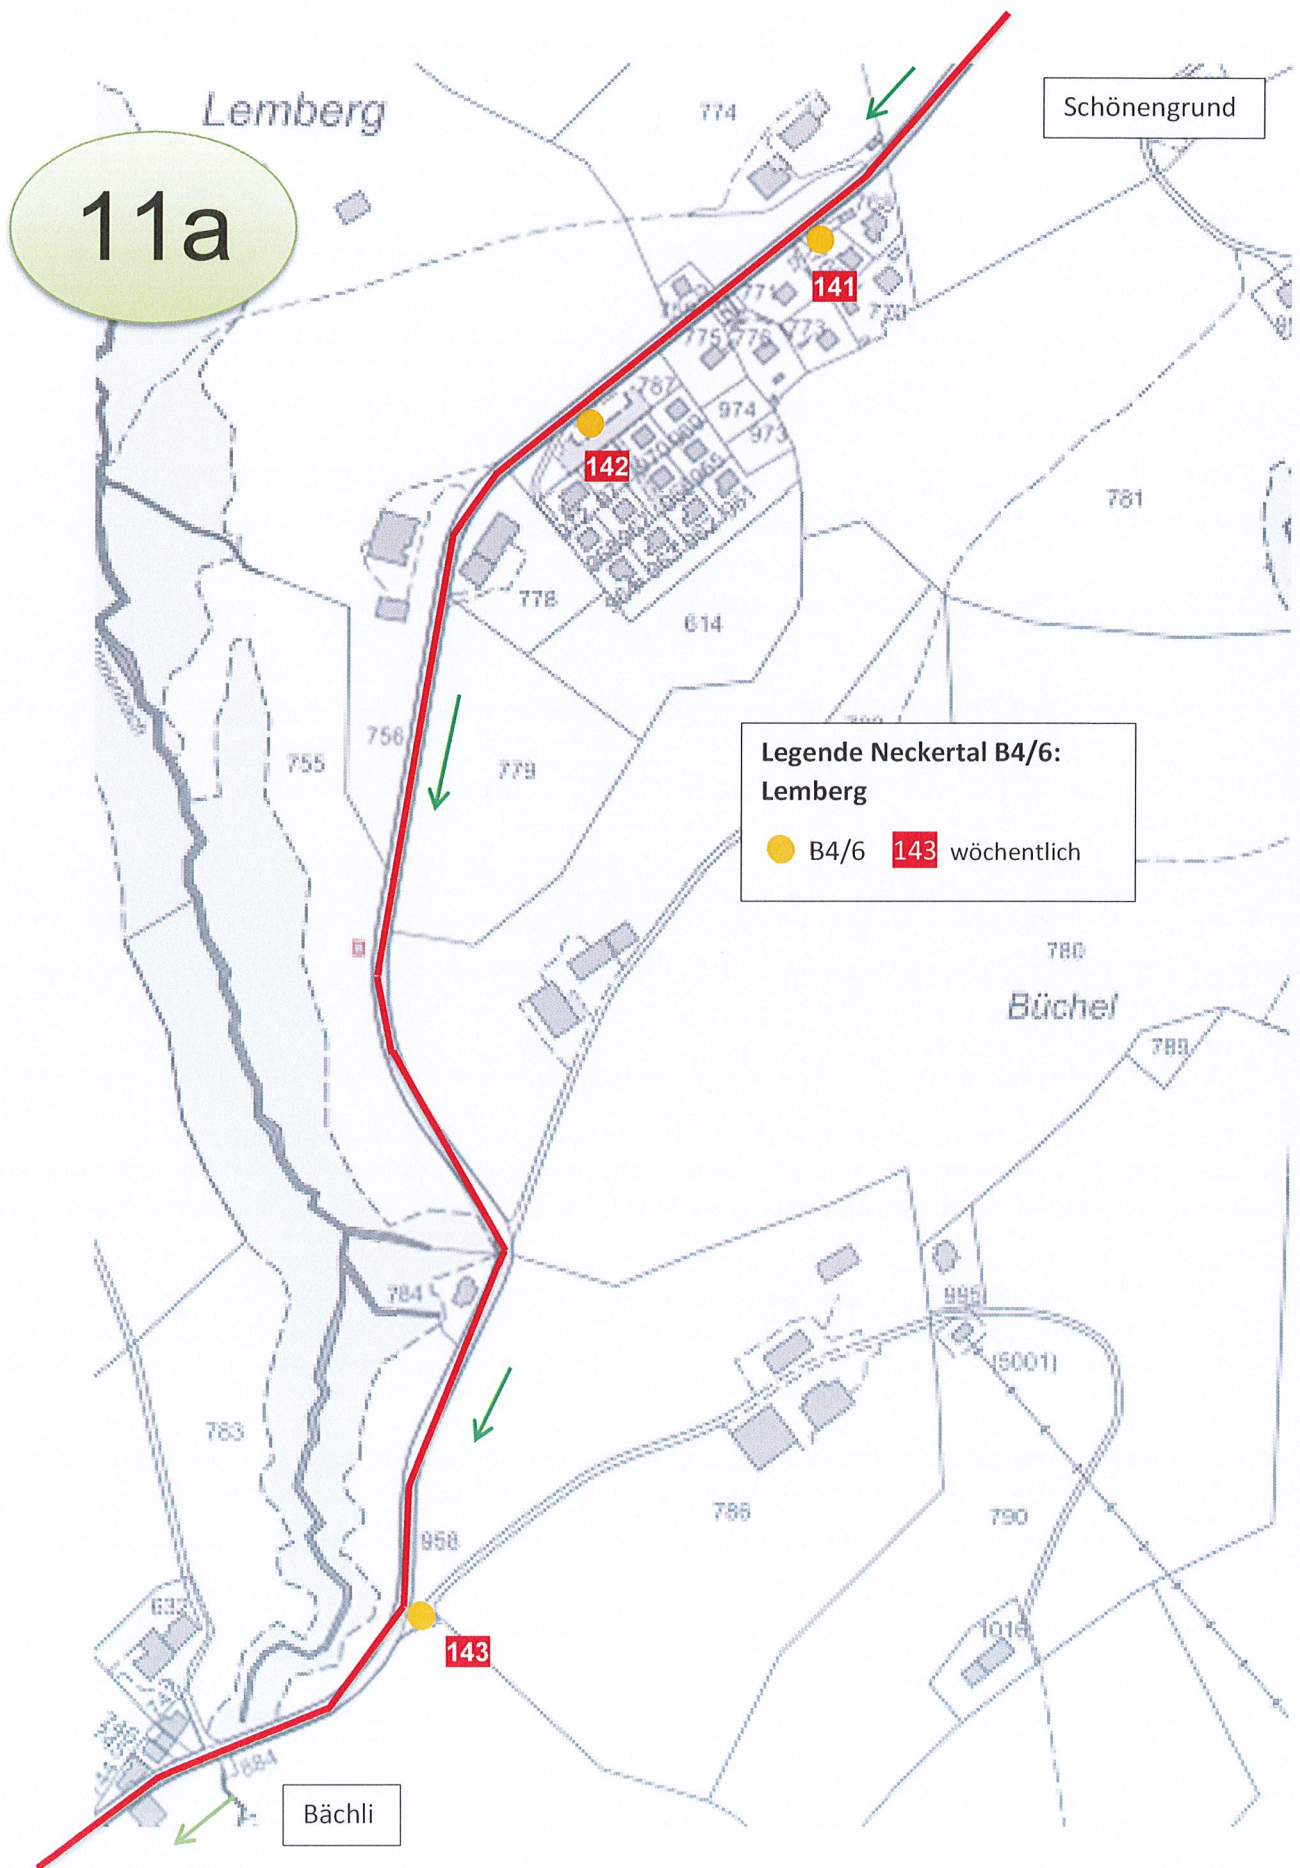

# BIO NECKERTAL SAMMELROUTE Wald - Schönggrund

Stand: 11.8.2022

11b

**Legende Neckertal B4/6:  
Bächli**

- B4/6 144 wöchentlich
- B6 146 gerade Woche
- B4/6 148 Abholung per ☎

Abholung per ☎  
148

# BIO NECKERTAL SAMMELROUTE Bächli - Halden

Stand: 3.10.2022

BIO NECKERTAL SAMMELROUTE Wies/Wis

Stand: 19.8.2022