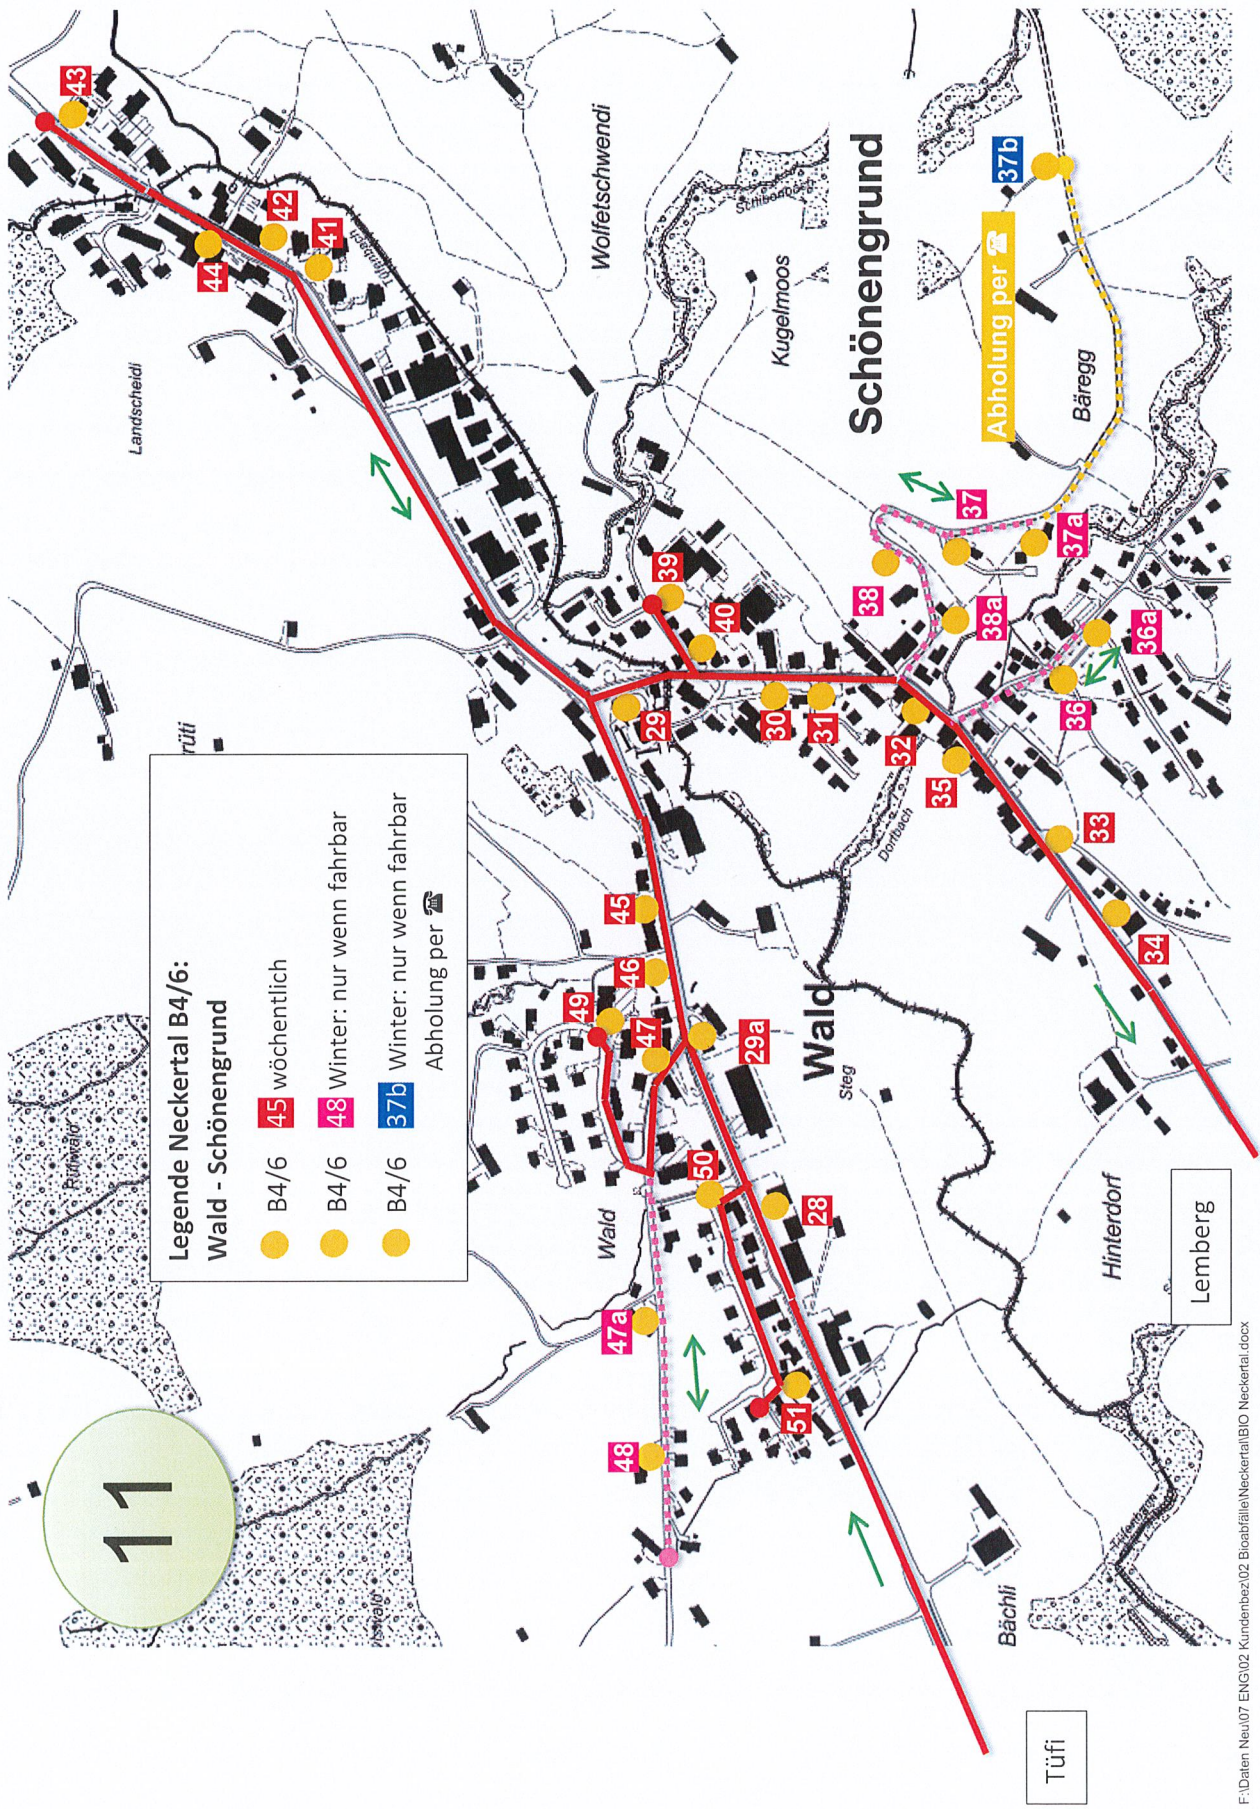

# BIO NECKERTAL SAMMELROUTE Wald - Schönggrund

Stand: 11.8.2022

11b

**Legende Neckertal B4/6:  
Bächli**

- B4/6 144 wöchentlich
- B6 146 gerade Woche
- B4/6 148 Abholung per ☎

Abholung per ☎  
148

# BIO NECKERTAL SAMMELROUTE Bächli - Halden

Stand: 3.10.2022

BIO NECKERTAL SAMMELROUTE Wies/Wis

Stand: 19.8.2022