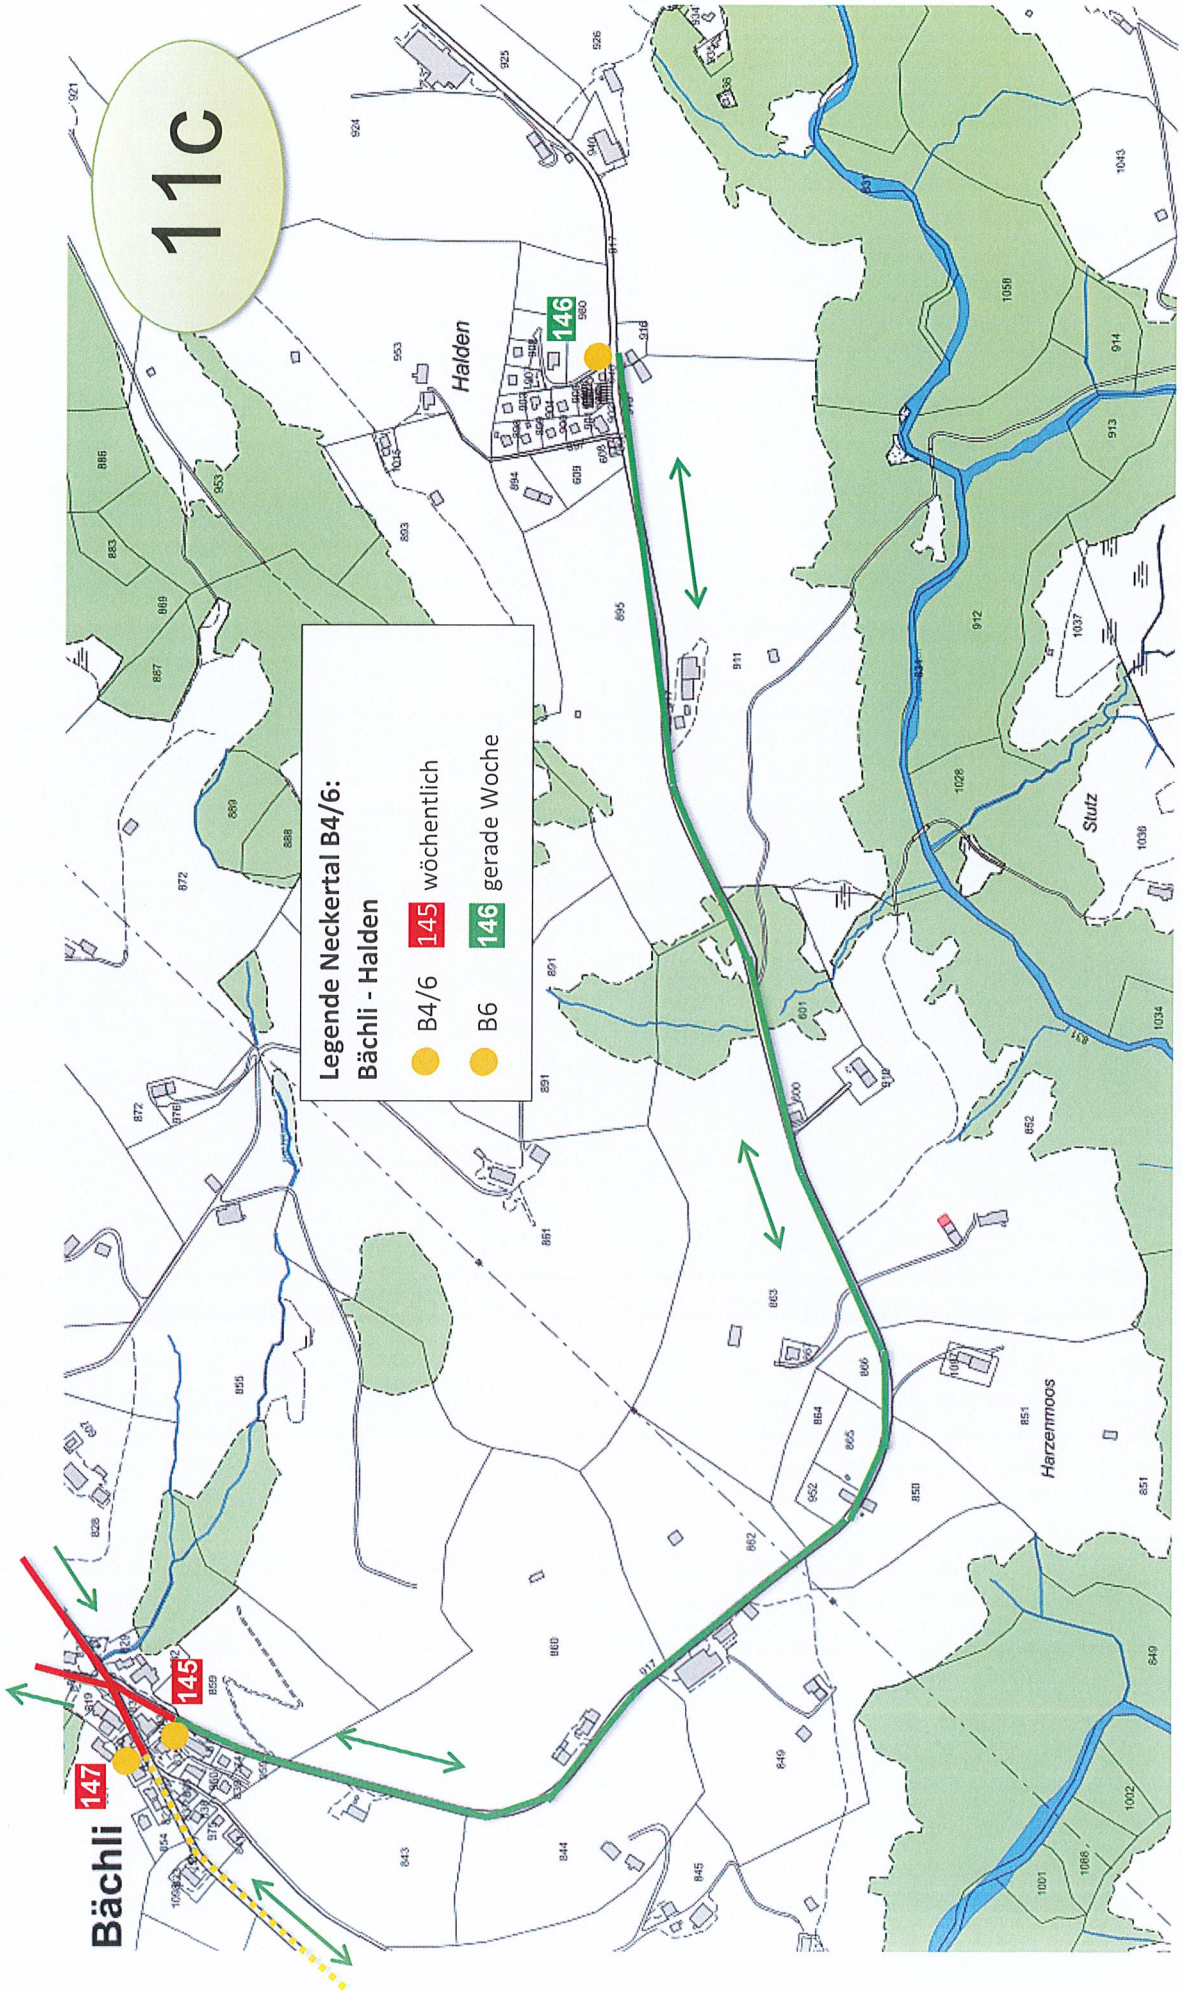

# BIO NECKERTAL SAMMELROUTE Wald - Schönggrund

Stand: 11.8.2022

11b

**Legende Neckertal B4/6:  
Bächli**

- B4/6 144 wöchentlich
- B6 146 gerade Woche
- B4/6 148 Abholung per ☎

Abholung per ☎  
148

# BIO NECKERTAL SAMMELROUTE Bächli - Halden

Stand: 3.10.2022

BIO NECKERTAL SAMMELROUTE Wies/Wis

Stand: 19.8.2022