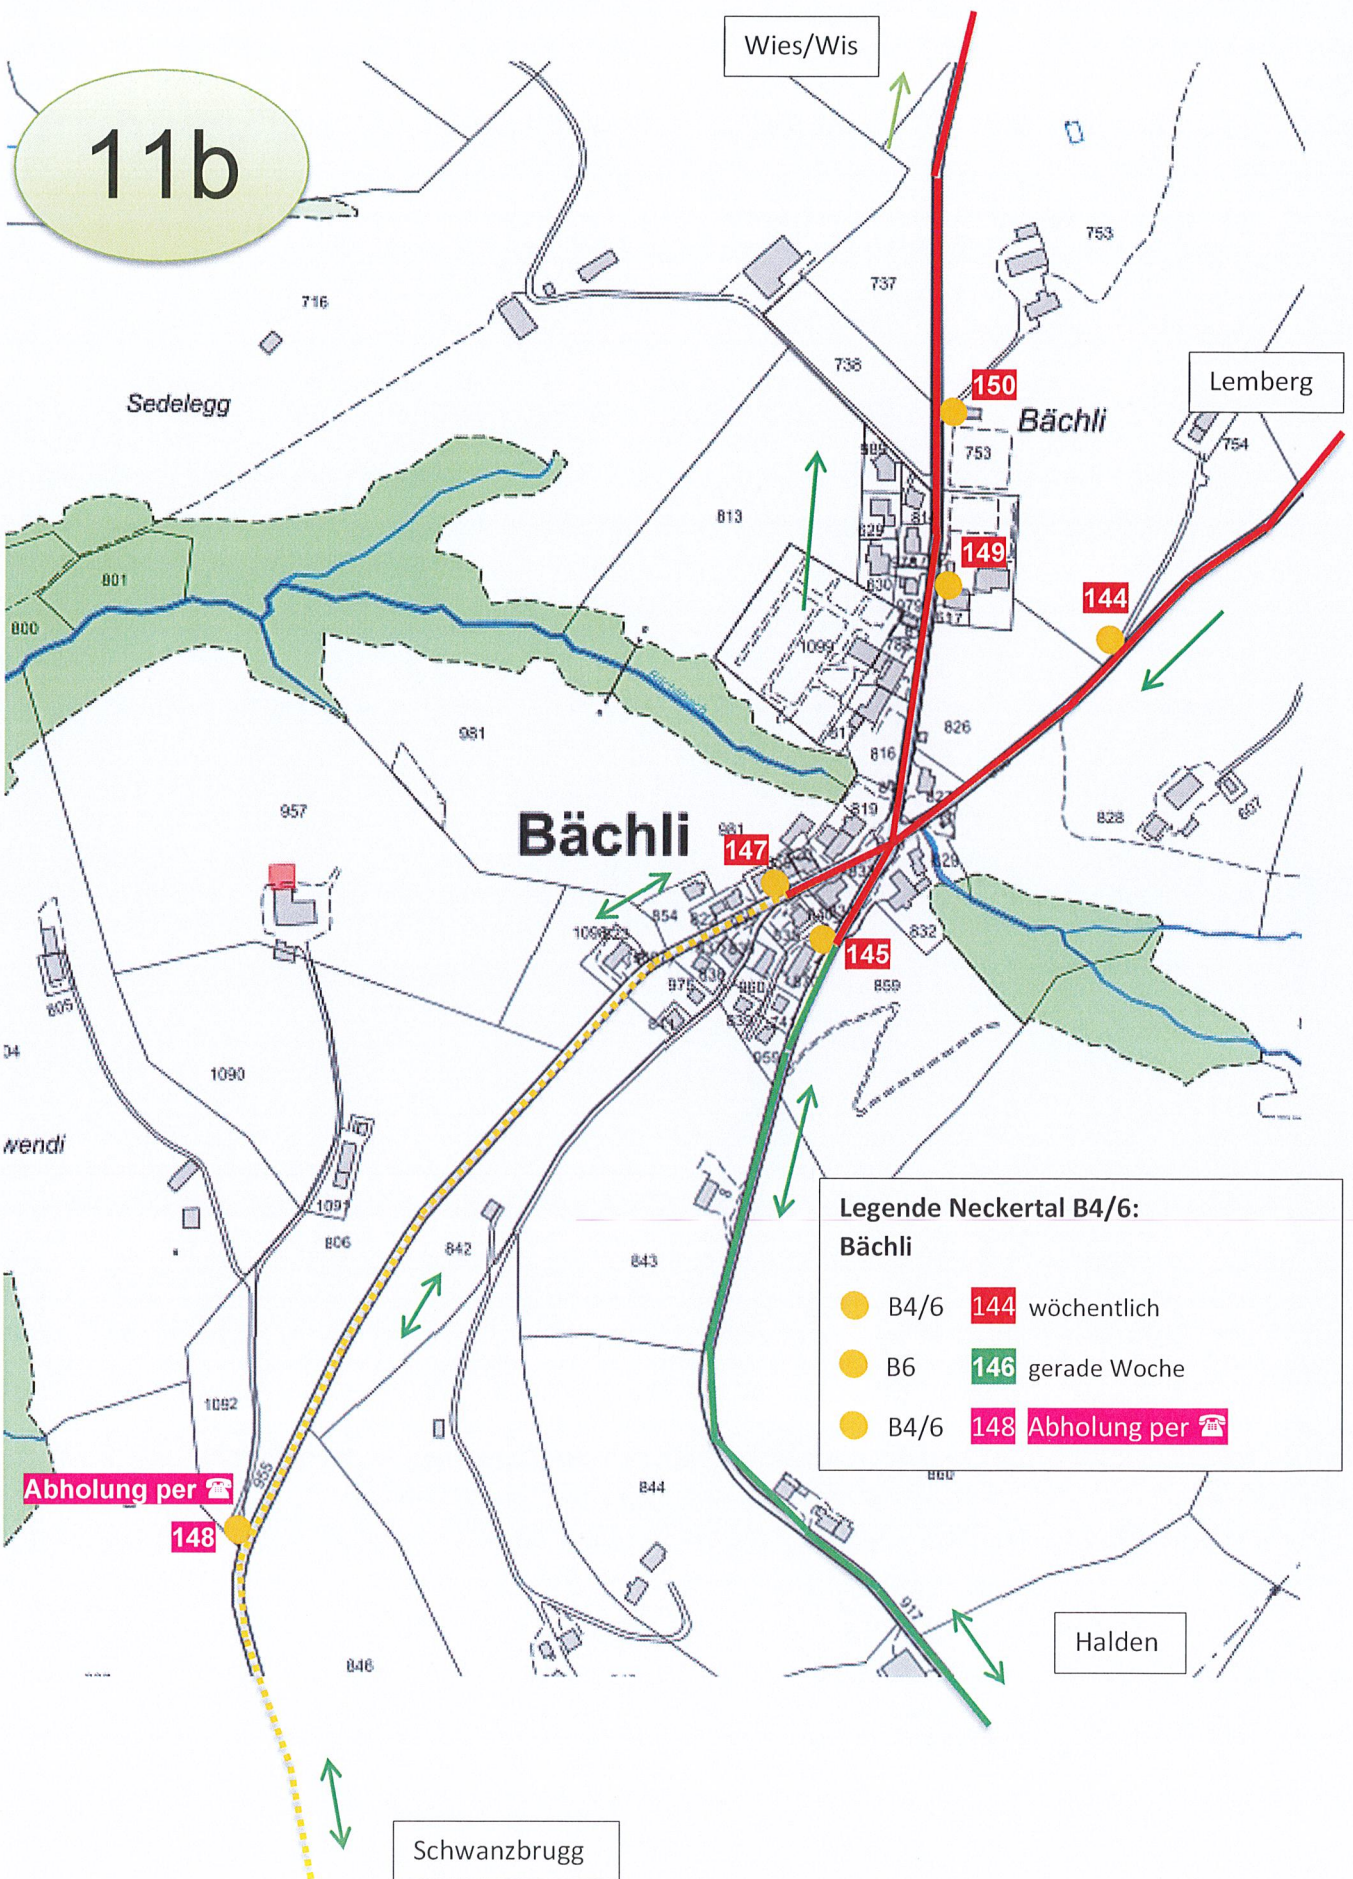

# BIO NECKERTAL SAMMELROUTE Wald - Schönggrund

Stand: 11.8.2022

11b

**Legende Neckertal B4/6:  
Bächli**

- B4/6 144 wöchentlich
- B6 146 gerade Woche
- B4/6 148 Abholung per ☎

Abholung per ☎  
148

# BIO NECKERTAL SAMMELROUTE Bächli - Halden

Stand: 3.10.2022

BIO NECKERTAL SAMMELROUTE Wies/Wis

Stand: 19.8.2022